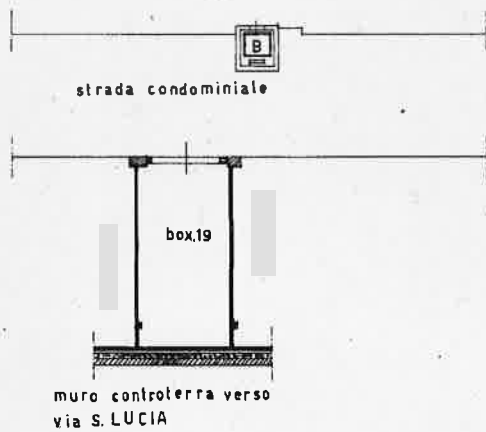

NUOVO CATASTO EDILIZIO URBANO

(R. DECRETO-LEGGE 10 APRILE 1930, N. 459)

Planimetria dell'immobile situato nel Comune di Vasto Via S. Lucia

Ditta Soc. Flli Iacovitti s.r.l.

Allegata alla dichiarazione presentata all'Ufficio Tecnico Erariale di Chieti
C.C.

Piano Interrato
Box. 19

ORIENTAMENTO

SCALA DI 1:200

SPAZIO RISERVATO PER LE ANNOTAZIONI D'UFFICIO

DATA
PROT. N°

fg.

*Crescitelli
Bianchi*

Uff
Dat
Tot